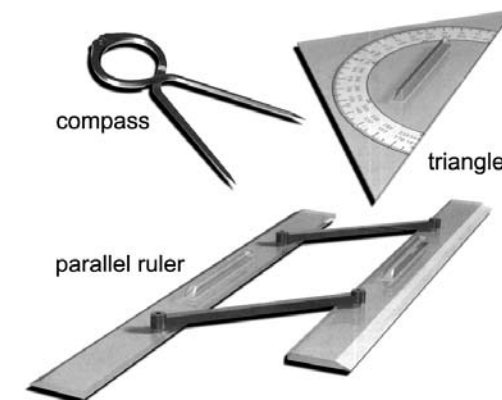

W nawigacyjnej znajdziemy:

Bearing finder – namiernik
Binoculars – lornetka
Chart table – stół nawigacyjny
Charts – mapy
Compass – kompas
Crew list – lista załogi
Customs declaration – deklaracja celna
Dividers (Compass!!) – przenośnik
Echo sounder/depth meter – echosonda/głębokościomierz

Electronic equipment – elektronika
Eraser – gumka
Log book – dziennik jachtowy
Paper – papier
Pen – długopis
Pencil – ołówek
Pilot books – locje
Plotting sheets – arkusze zliczeniowe
Portable VHF radio – przenośna VHF-ka
Ruler – linijka
Sextant – sekstant
Triangle – trójkąt nawigacyjny